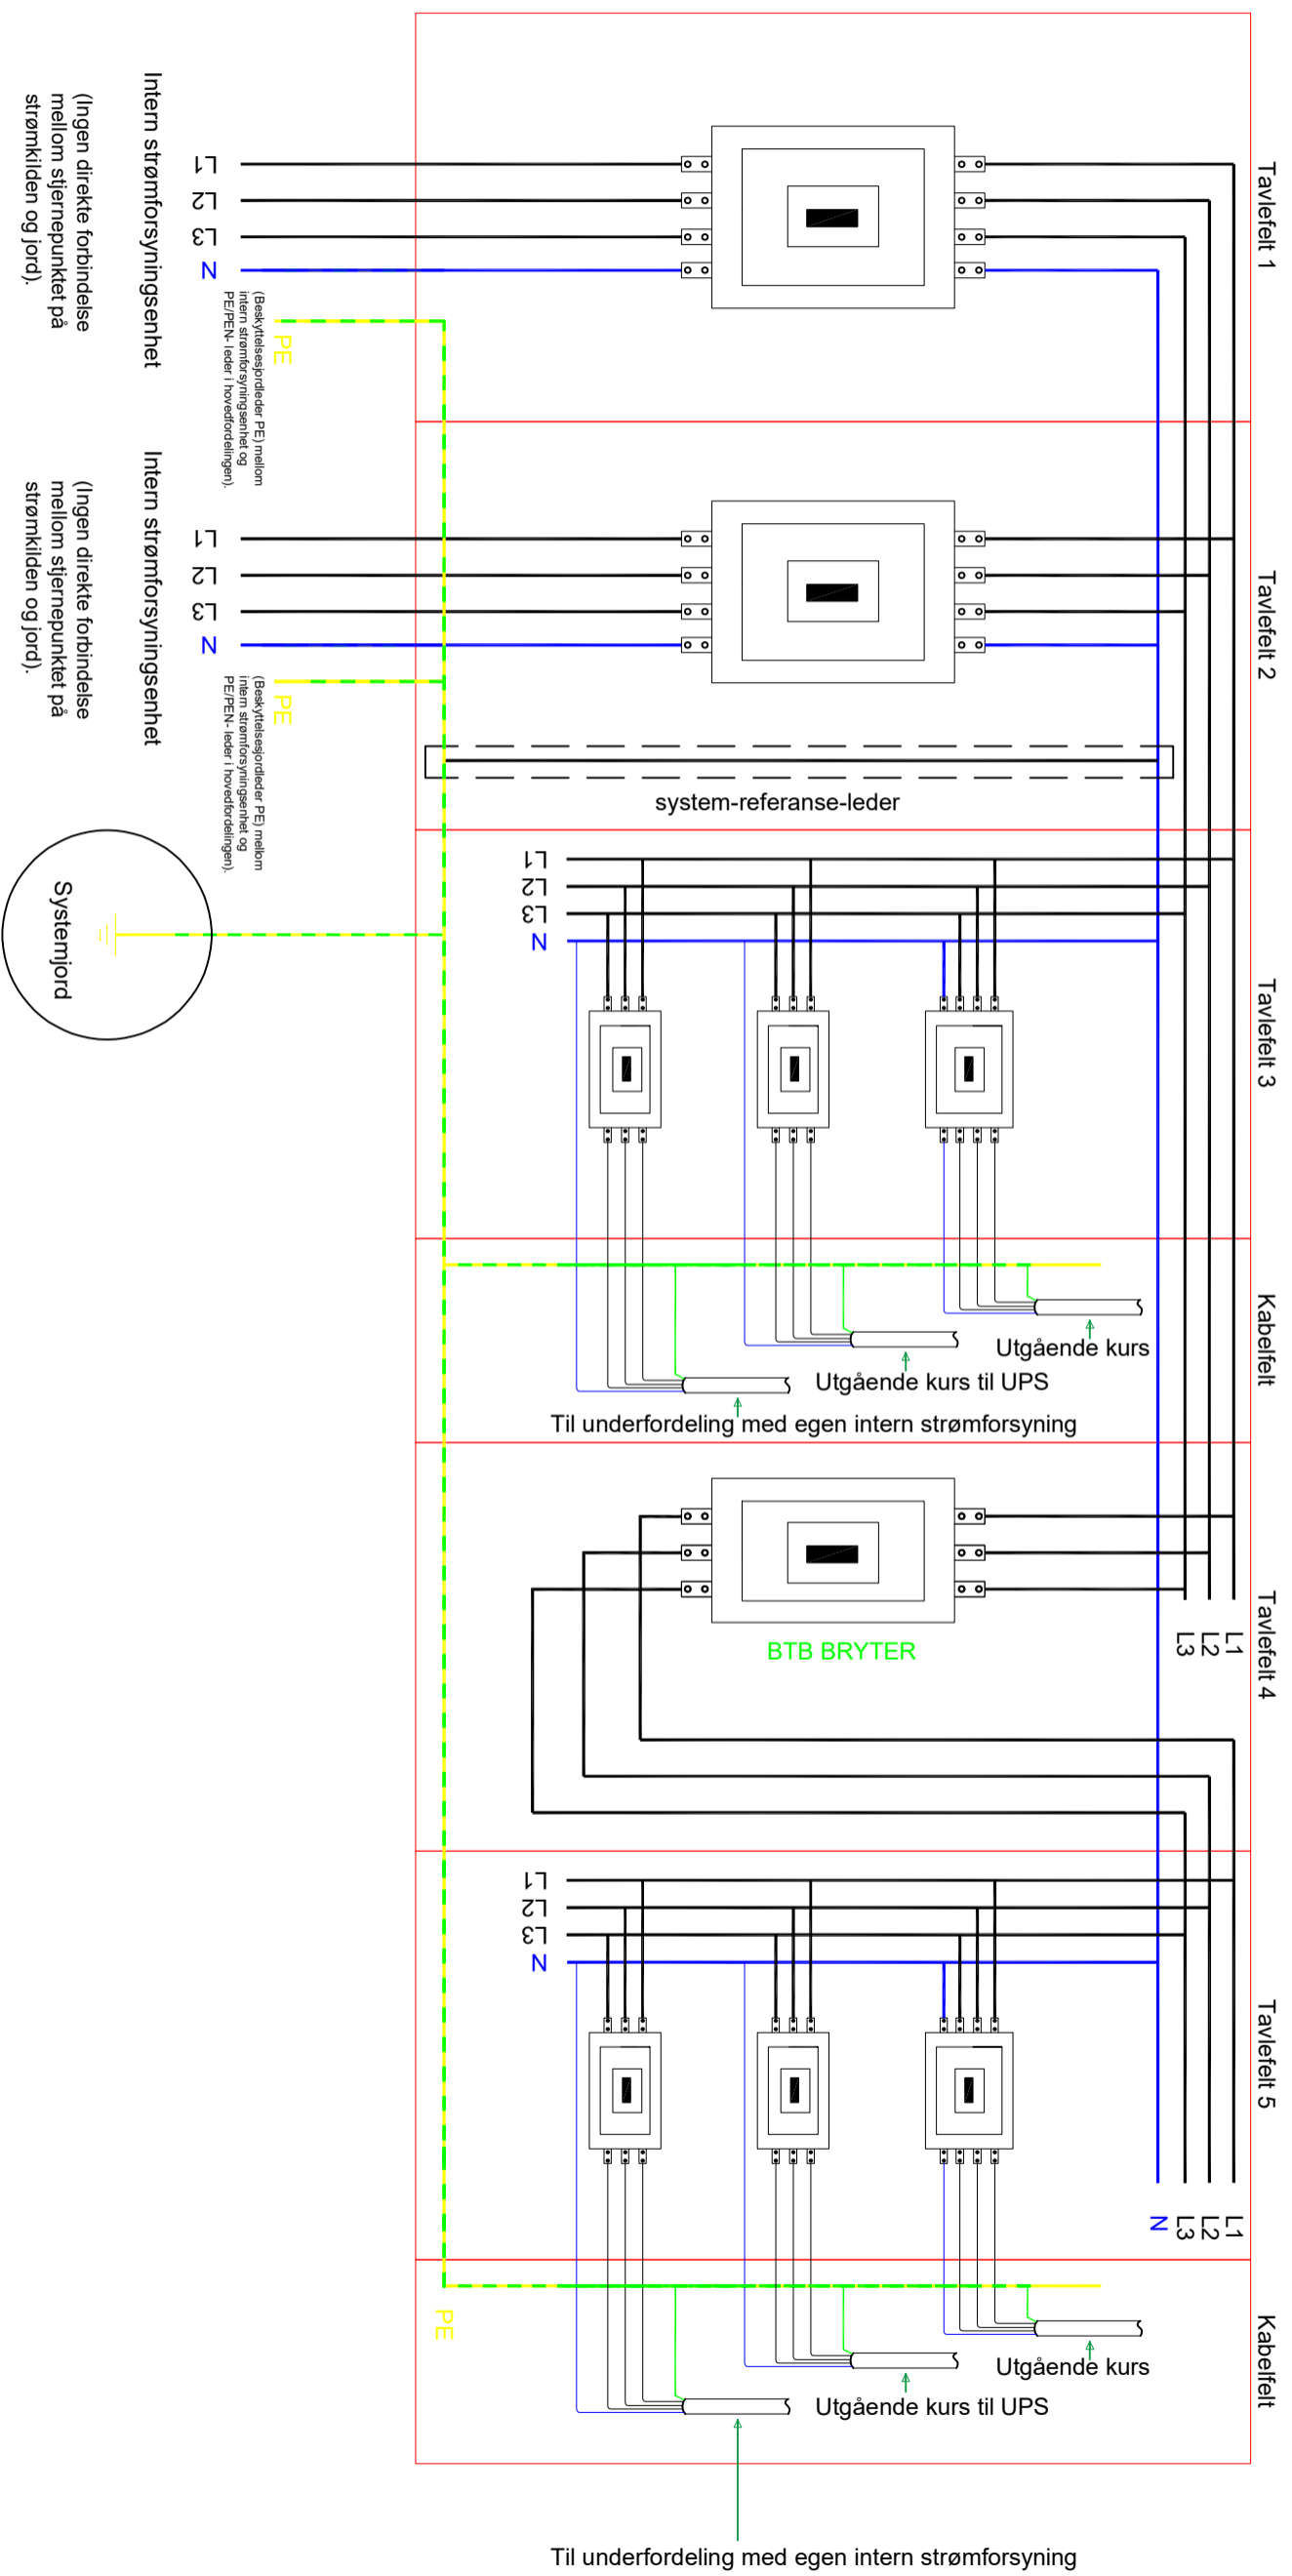

TN system (TN-S system) med interne strømforsyningsenheter og BTB- bryter.

Prinsippskisse 3

Fordeling med to strømkilde og seksjonsbryter (BTB)